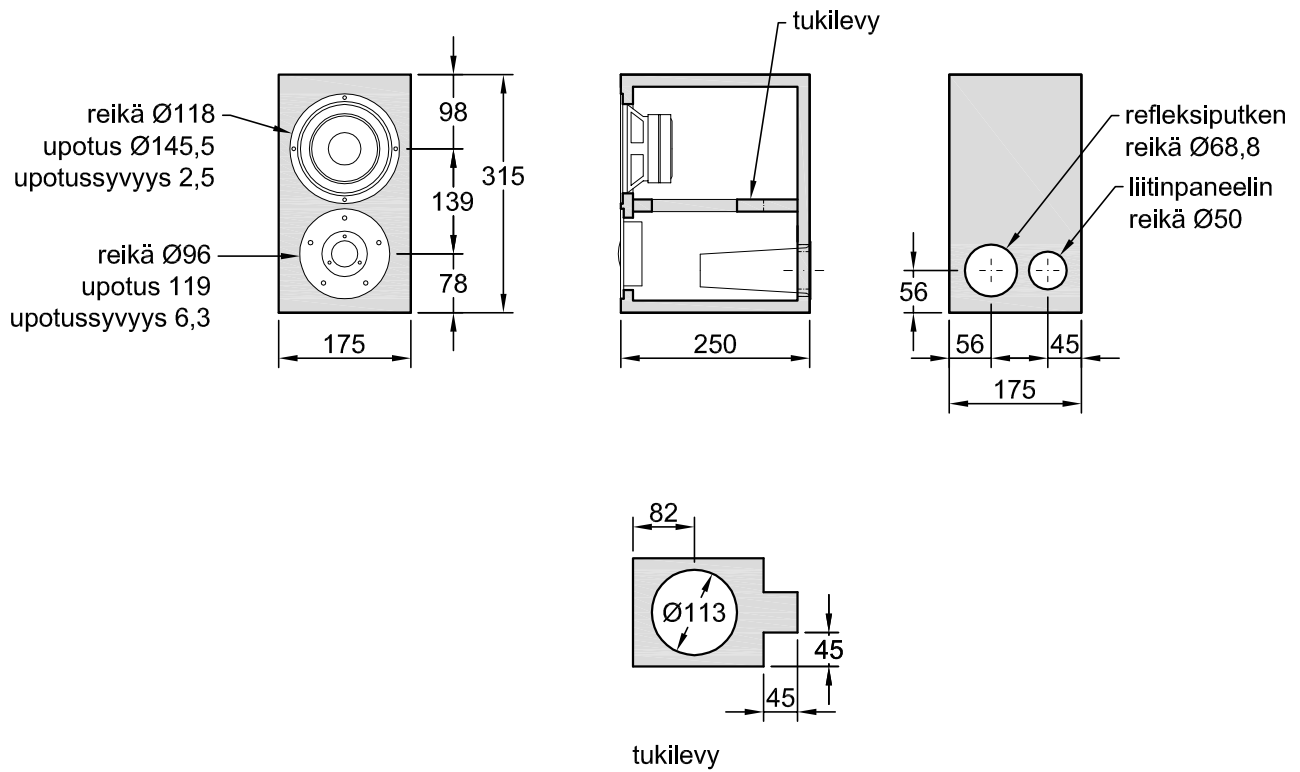

Kotelopiirros - Sarja WR14-A R7

mk 1:10

H

Harrin Kaiutin
69410 Sykäräinen
040-5571778
www.harrinkaiutin.fi
myös iltaisin ja viikonloppuisin

Sarja WR14-A R7

Rakenne

Toimintaperiaate	Kaksitie, refleksi
Sisätilavuus	7 litraa
Ainevahvuus	MDF 16 mm
Vaimennus	Polyesterivanua 140 g
Refleksiputki	HP50

Huomioitavaa

Kotelon sisälle liimataan aukollinen tukilevy sisämittojen mukaan.

Diskanttielementti on hyvä upottaa diffraktioiden vähentämiseksi.

Jakosuodin asennetaan takaseinään, ruuvikiinnitys.

Tekniset tiedot